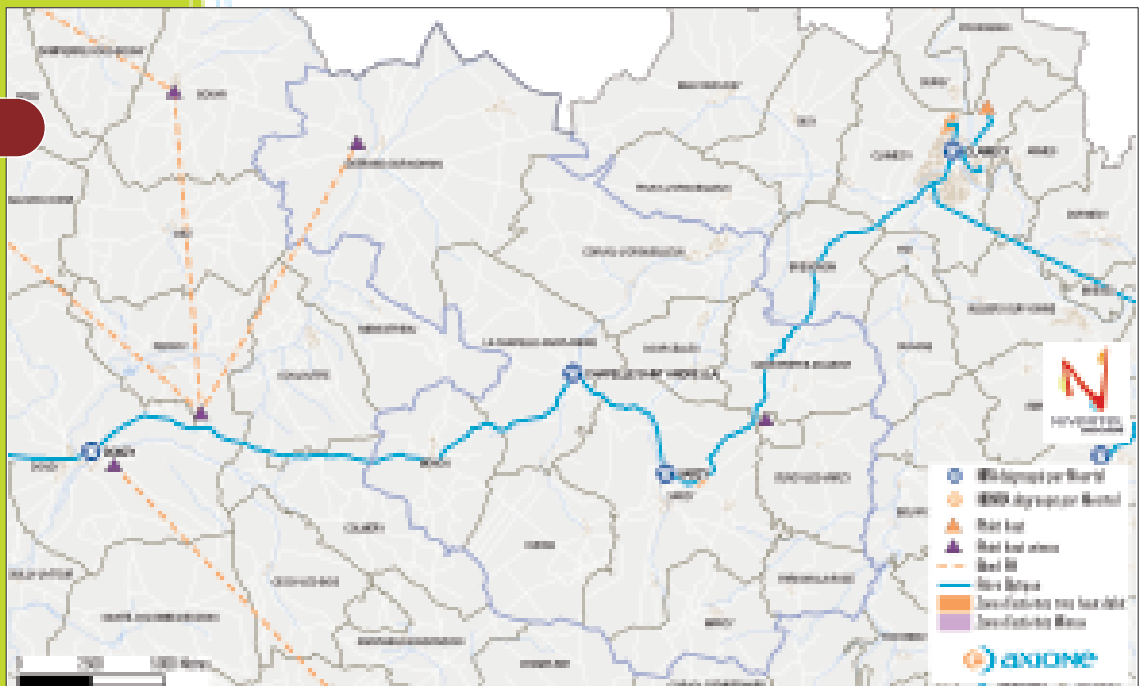

Répartiteurs dégroupés :

- Les communes du canton disposeront d'une couverture radio
- **Varzy** : Marcy, Parigny la Rose, Oudan
- **La Chapelle Saint André** ■

Canton de Varzy : infrastructure support du réseau

## ✓ Repères

20000  
mètres linéaires  
de fibre optique  
déployés

2 NRA  
dégroupés  
par NiverTel

6 Points  
hauts  
WIMAX

✓ **Financement**

25,6 Fonds publics

4 Europe

5,6 Région