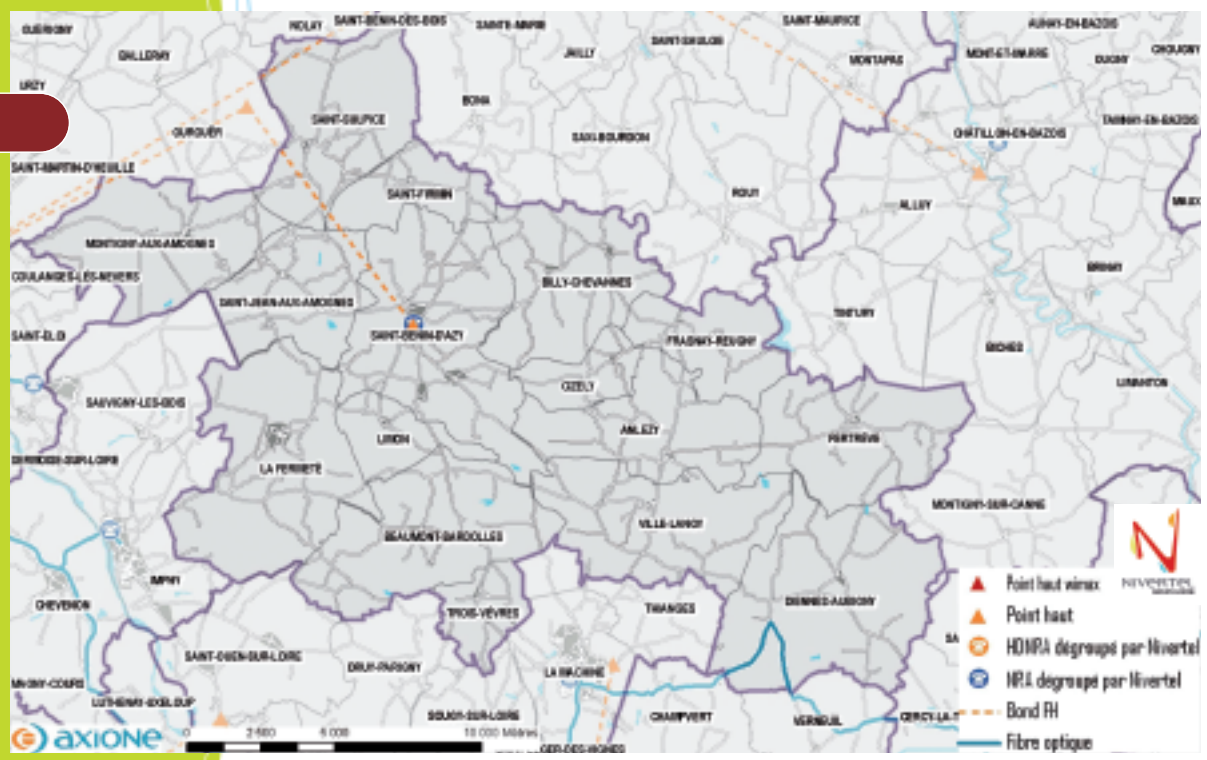

✓ Repères

5500 mètres linéaires de fibre optique déployés
1 NRA dégroupé par NiverTel