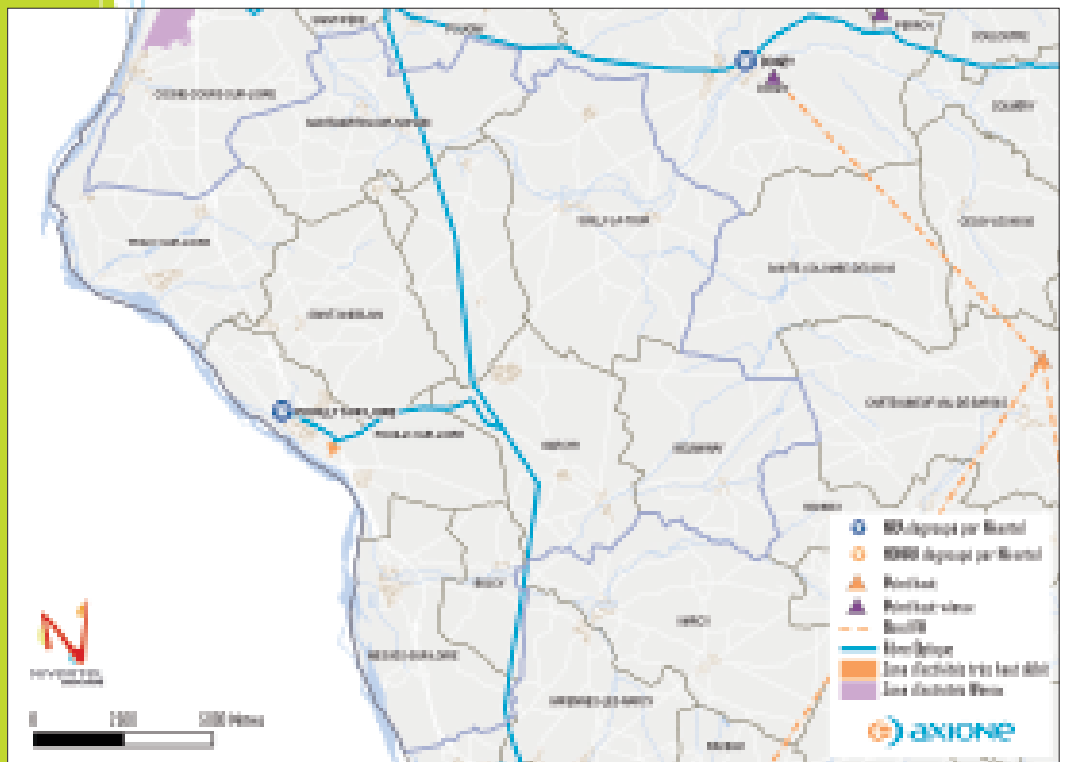

Bonjour,
je suis Cléo, votre guide
sur la boucle haut débit.
Retrouvez-moi sur le site :
www.niverlan.fr

POUILLY

Le réseau NiverTel dans le canton

✓ Les technologies utilisées

Le réseau départemental utilise les fibres du réseau optique de supervision d'énergie de l'artère très haute tension Cosne-Balbigny qui traverse le canton du sud au nord sur 20 kms.

Depuis cette artère, une antenne de génie civil emprunte la route départementale pour raccorder en fibres optiques la ville de Pouilly sur Loire. Cette branche de huit kilomètres, permet de desservir le répartiteur d'abonnés téléphoniques, le collège Guilleraults, le parc d'activités de Bardebouts.

● Le raccordement au réseau fibre optique Nivertel du répartiteur de

Pouilly sur Loire permet déjà à 1300 foyers un accès aux offres de services des FAI en dégroupage total dont les offres triple play (Téléphone - Internet - Télévision)

Les communes du canton disposeront également d'une couverture WiMax qui sera établie au cours des second et troisième trimestres 2008 depuis 6 stations d'émission:

- les sites TDF de Chateaufeuf Val de Bargis, Cosne sur Loire, Donzy
- le site SFR de Dompierre sur Nièvre
- les châteaux d'eau de Champvoux et Perroy

Canton de Pouilly : infrastructure support du réseau

✓ Repères

28000
mètres linéaires
de fibre optique
déployés

1 NRA
dégroupé
par NiverTel

6 Points
hauts
WIMAX