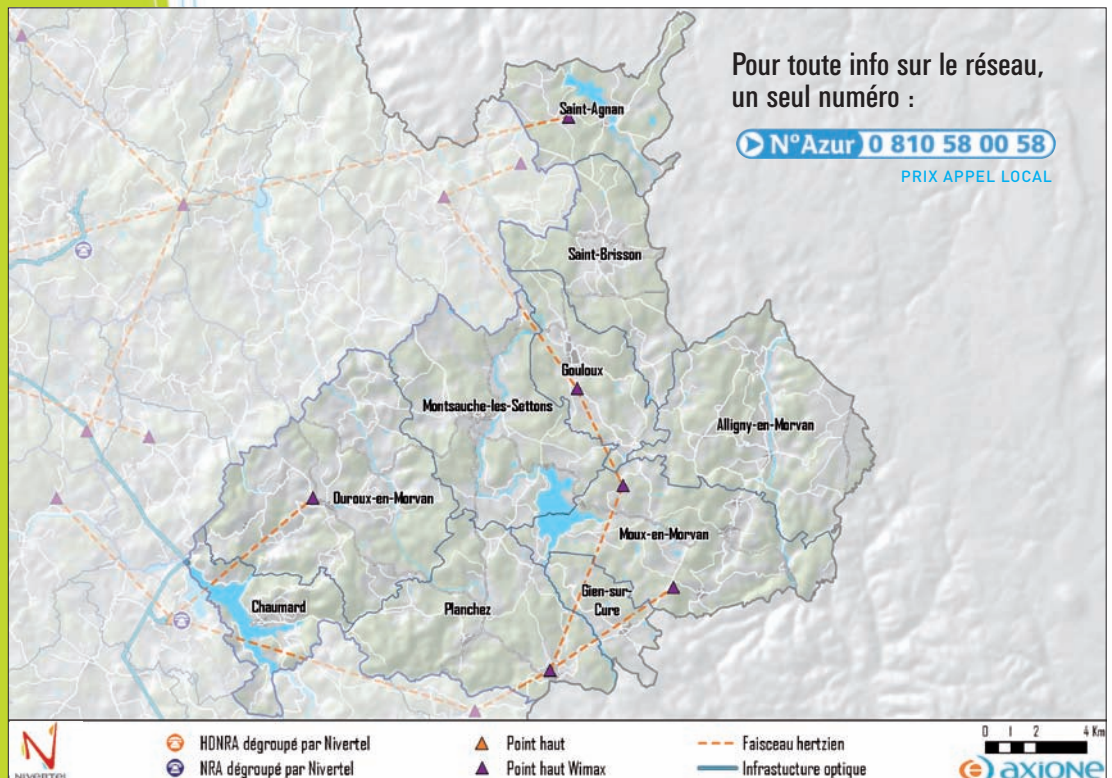

✓ Repères

7 stations  
de base  
WiMax  
dont 2 hors canton

## ✓ Les technologies utilisées

Un dispositif radio WiMax a été déployé pour couvrir le maximum de zones inéligibles en ADSL par le réseau téléphonique.

● Ce dispositif se traduit par un déploiement sur des sites d'accueil existants et de pylônes équipés en stations de bases radio omnidirectionnelles aptes à répondre aux contraintes spécifiques de relief et d'intégration paysagères.

Seuls 5 foyers seraient situés hors de la couverture haut débit WiMax et pourraient accéder par une offre satellite. ■