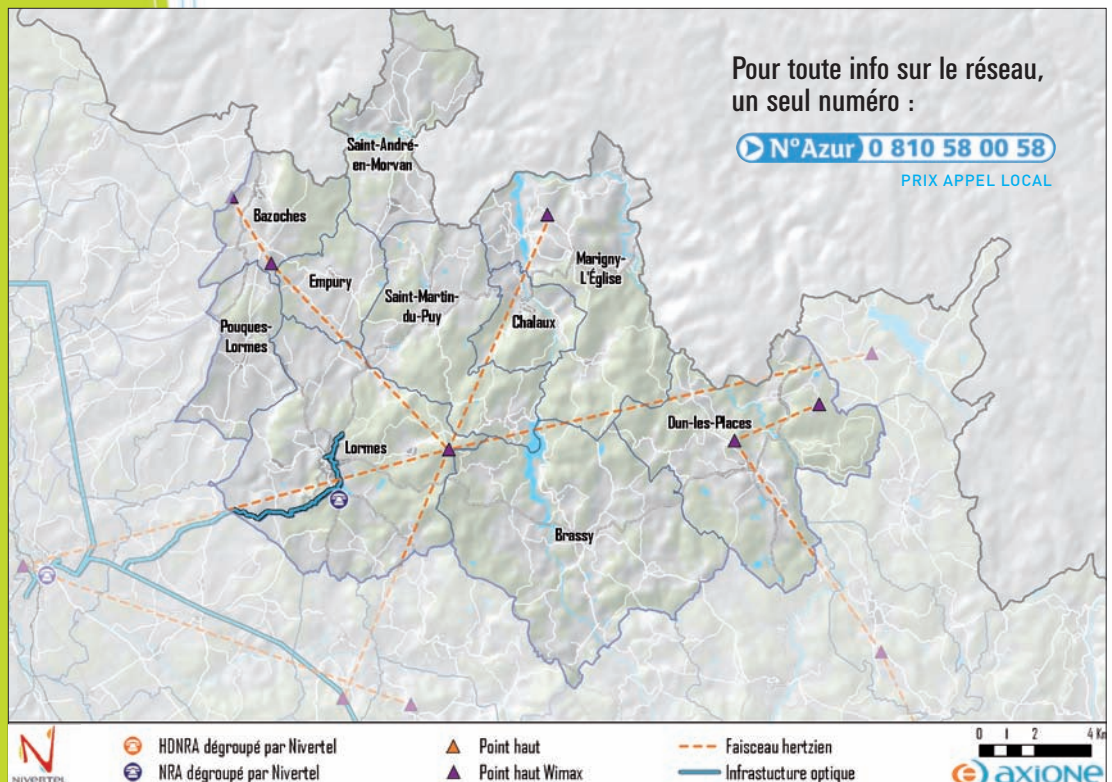

Le réseau NiverTel dans le canton

✓ Les technologies utilisées

Une bretelle souterraine de 9,7 kms établie depuis le réseau de collecte en fibre optique construit sur l'artère RTE Saint-Honoré les Bains, Corbigny, Clamecy, relie le répartiteur de Lormes.

● Un premier réseau fibre optique de 3 kms dessert le collège, la mission numérique, le centre hospitalier de Lormes.

Le raccordement du central téléphonique de Lormes en technique ADSL 2+ permet l'accès à des offres en dégroupage total et triple-play (Internet Télévision Téléphonie) pour environ 700 lignes ; seuls 5 foyers seraient situés hors de la couverture haut débit WiMax et pourraient être raccordés par satellite.

● Les communes du canton disposent d'une couverture radio WiMax depuis 10 stations d'émission dont 6 situées dans le canton:

- Les pylônes Nivertel de Bazoches, Dun les Places, Lormes, Marigny l'Eglise.

Hors canton :

- Le pylône TDF de Corbigny
- Les pylônes Nivertel de Gouloux, Saint Agnan, Vauclair.

Cette technologie permet de disposer d'une connexion internet ADSL radio par le biais d'une antenne pointée vers la station d'émission wimax correspondante.

Le pylône TDF de Corbigny est mobilisé comme tête de grappe du réseau radio WiMax déployé dans le Morvan. ■