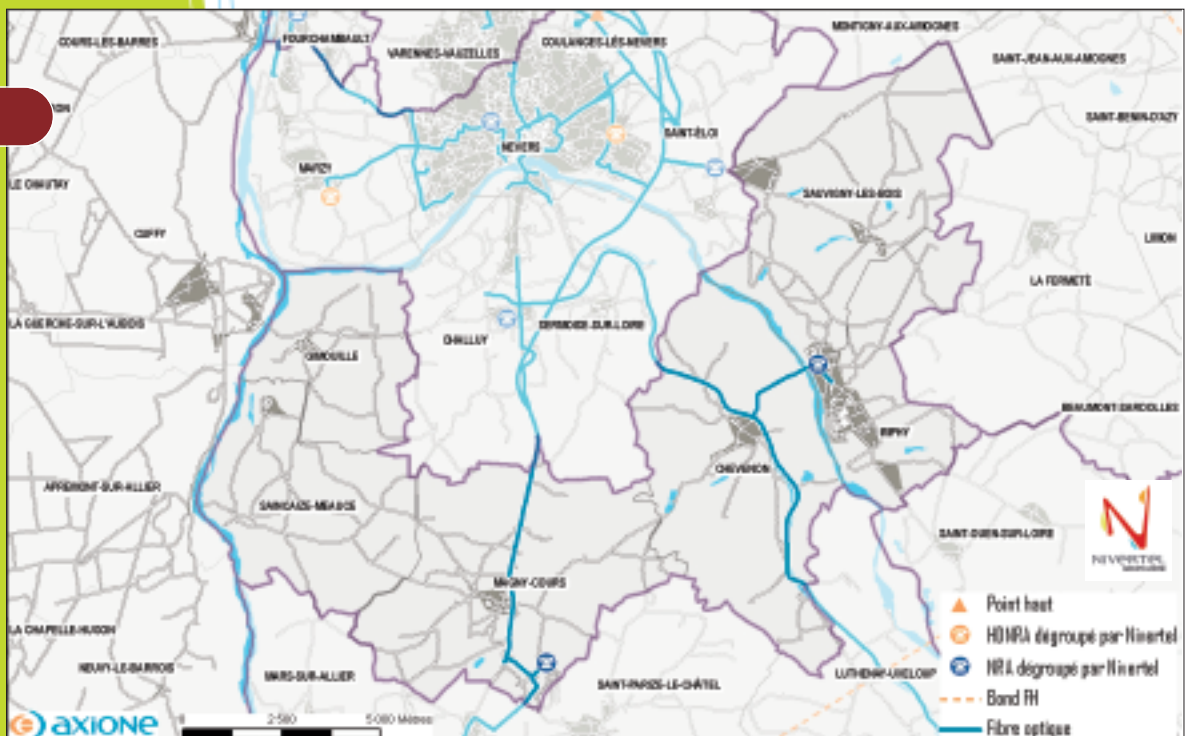

✓ Repères

10900
mètres linéaires
de fibre optique
déployés

2 NRA
dégroupés
par NiverTel

4 Points
hauts
WIMAX